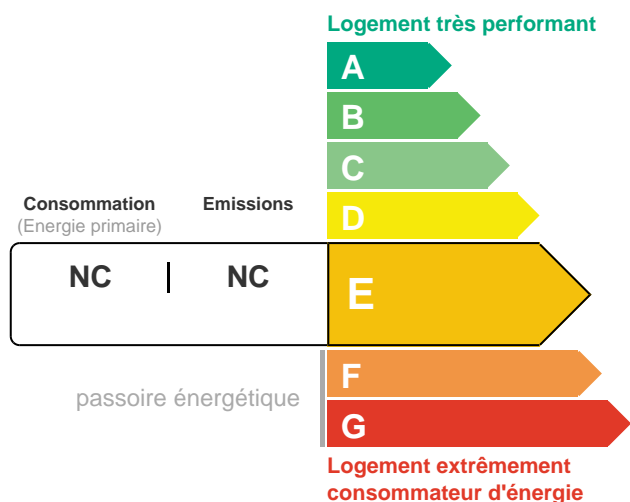

HONORAIRES

Honoraires à la charge de l'acquéreur - Honoraires : 7 000 €
(5%) - Prix du bien hors honoraires : 125 000 €

DPE / GES